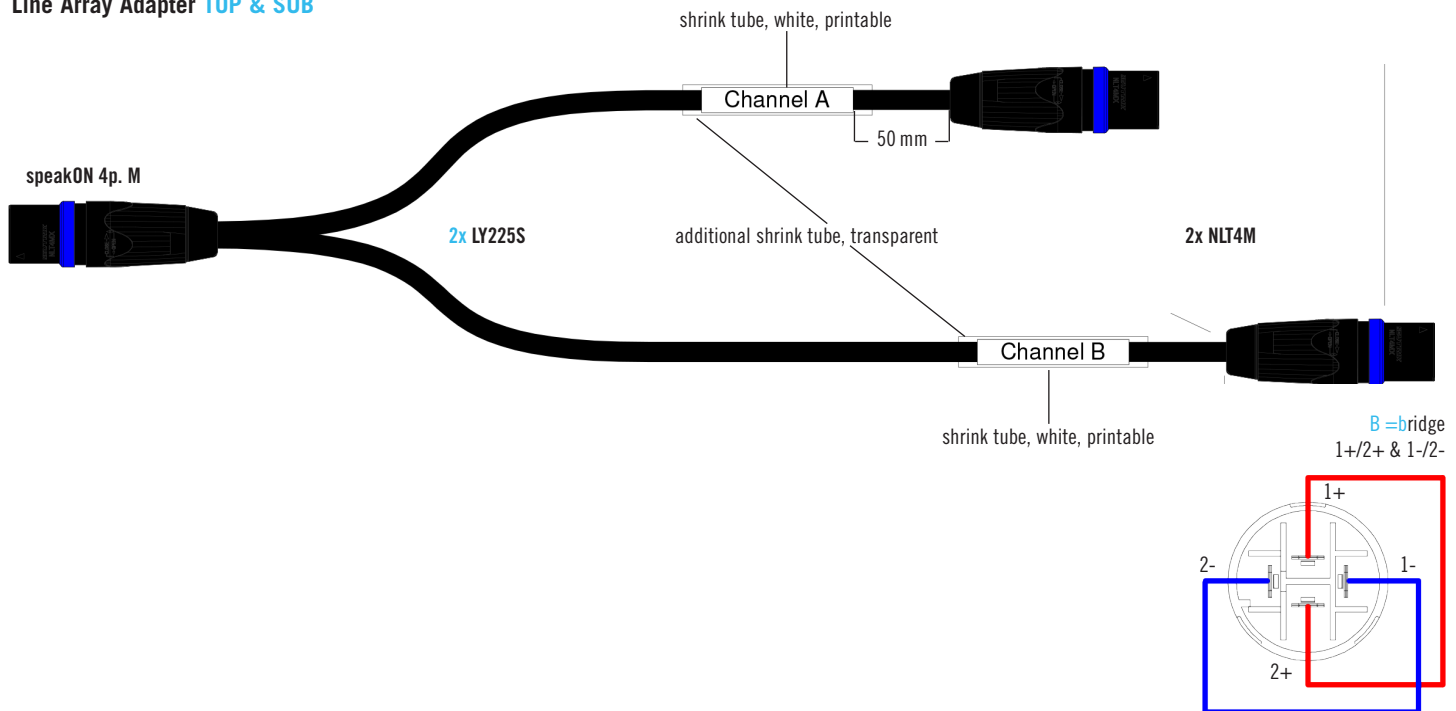

- suitable for TOP and SUB due to bridged NLT4 plugs
- robust connectors with metal shells
- conductor cross-section: 2.5 mm²
- adapts a 4-way speaker multicore to 2 single speaker signals when using NL4 F/F cables
- for d&b T serie
- geeignet für TOP und SUB durch gebrückte NLT4 stecker
- robuste steckverbinder mit metall gehäuse
- leiterquerschnitt: 2,5 mm²
- adaptiert ein 4-fach lautsprecher multicore auf 2 einzelne lautsprecher signale bei verwendung von NL4 F/F kablern
- für d&b T serie

technical data

cable
cable typ 2x LY225S (2x 2.5 mm²) speaker cable
cable jacket PVC
cross section 4 mm²

connectors
connector 1 1x speakON 4p. male / Neutrik
connector 2 2x speakON 4p. male / Neutrik

technische daten

kabel
kabeltyp 2x LY225S (2x 2,5 mm²) lautsprecher kabel
kabelmantel PVC
querschnitt 4 mm²

steckverbinder
anschluss 1 1x speakON 4p. male / Neutrik
connector 2 2x speakON 4p. male / Neutrik

SYT4M-T4MB
 Line Array Adapter TOP & SUB

order / variations

bestellung / variationen

order code bestell-nr.	fanout length spleißlänge [mm]	type typ	input input	output output	colour farbe
SYT4M-T4MB-Y018	600 / 1200	TOP / SUB	1x speakON 4p. male	2x speakON 4p. male	black / schwarz