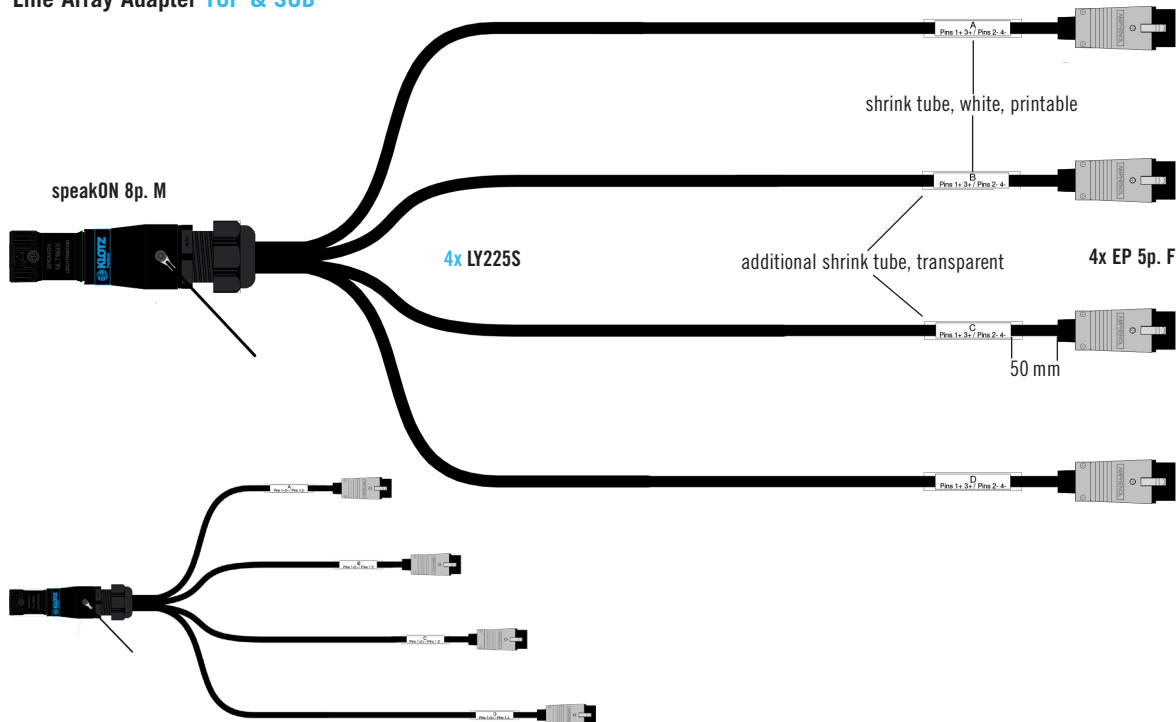

- suitable for TOP and SUB due to bridged EP5 plugs
 - heavy duty speakON 8p plug by KLOTZ with strain relief loop
 - conductor cross-section: 2.5 mm²
 - adapts an 8-channel multicore to 4 speaker signals
 - suitable for d&b
 - Z5346.000 adapter NLT8M to 4x EP5F
- geeignet für TOP und SUB durch gebrückte EP5 stecker
 - heavy duty speakON 8p stecker von KLOTZ mit zugentlastungsschleufe
 - leiterquerschnitt: 2,5 mm²
 - adaptiert ein 8-fach lautsprecher multicore auf 4 einzelne lautsprecher signale
 - passend für d&b
 - Z5346.000 adapter NLT8M auf 4x EP5F

technical data

cable

cable typ 4x LY225S (2x 2.5 mm²) speaker cable
cable jacket PVC
cross section 4 mm²

connectors

connector 1 1x speakON 8p. male / Neutrik
connector 2 4x EP 5p. female / Amphenol

technische daten

kabel

kabeltyp 4x LY225S (2x 2,5 mm²) lautsprecher kabel
kabelmantel PVC
querschnitt 4 mm²

steckverbinder

anschluss 1 1x speakON 8p. male / Neutrik
connector 2 4x EP 5p. female / Amphenol

SPT8M-E5FB

Line Array Adapter TOP & SUB

order / variations

bestellung / variationen

order code bestell.-nr.	fanout length spleißlänge [mm]	type typ	input input	output output	colour farbe
SPT8M-E5FB-05.0	5000	TOP & SUB	1x speakON 8p. male	4x EP 5p. female	black / schwarz
SPT8M-E5FB-Y060	600 / 1200 / 1800 / 2400	TOP & SUB	1x speakON 8p. male	4x EP 5p. female	black / schwarz