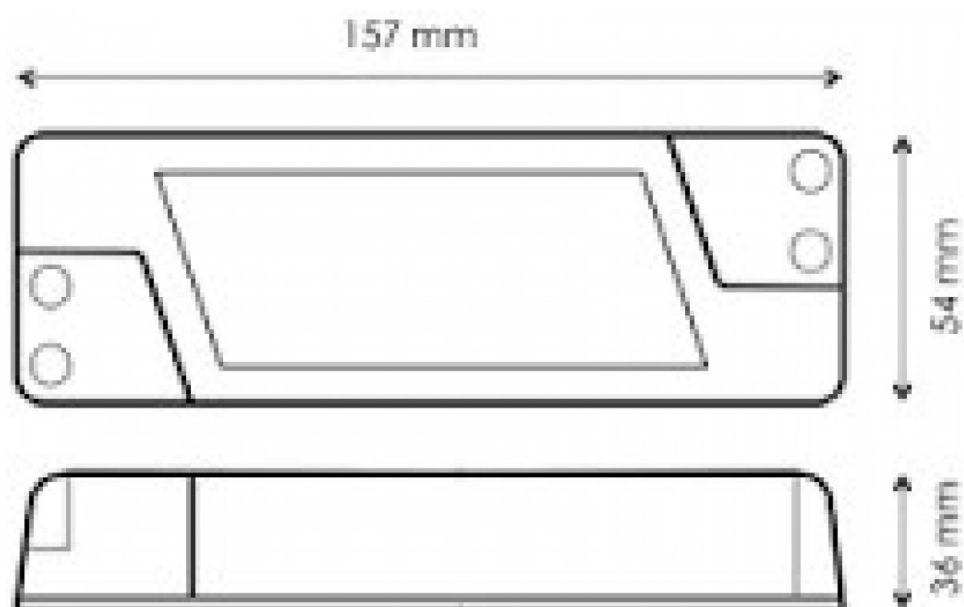

EIP 060V0240LS

05390

BESCHRIJVING

Geschakelde ledvoeding - 24Vdc/60W

FUNCTIES

- GESCHAKELDE LEDVOEDING - 24Vdc/60W
- Kan rechtstreeks op onze "1 kleur" flexileds worden aangesloten
- Ook te gebruiken met meerdere van onze kleinere "flexiled controllers".
- Klasse II product, enkel voor gebruik binnenshuis.
- Max. belasting = 2,5A of 60W

SPECIFICATIES

Algemeen : Toepassing	Architectural, Commercial
Algemeen : Afmetingen (cm)	15,7 x 5,4 x 3,6 cm
Algemeen : Gewicht (kg)	0.25
Algemeen : Stroomvoorziening	24Vdc
Algemeen : Energie label	Nee
Algemeen : Stroomverbruik W	-
Algemeen : Kleur	white
Algemeen : Display	none
Algemeen : Bevestiging	-
Algemeen : IP rating	indoor
Controle : programmeerbaar	Nee
Controle : upgradable software	Nee
Controle : maximum DMX kanalen	-
Aansluiting : ingang	-
Aansluiting : uitgang	-
Aansluiting : 3 pin XLR	Nee
Aansluiting : 5 pin XLR	Nee
Aansluiting : rca	Nee
Aansluiting : jack	Nee
Aansluiting : Power Conn.	Nee
Aansluiting : hdmi	Nee
Aansluiting : midi	Nee
Aansluiting : usb	Nee
Aansluiting : wifi	nee
Aansluiting : bluetooth	Nee
Aansluiting : artnet	Nee
Aansluiting : rdm	Nee
Brand	JB SYSTEMS
EANCode	-
Discontinued	Nee