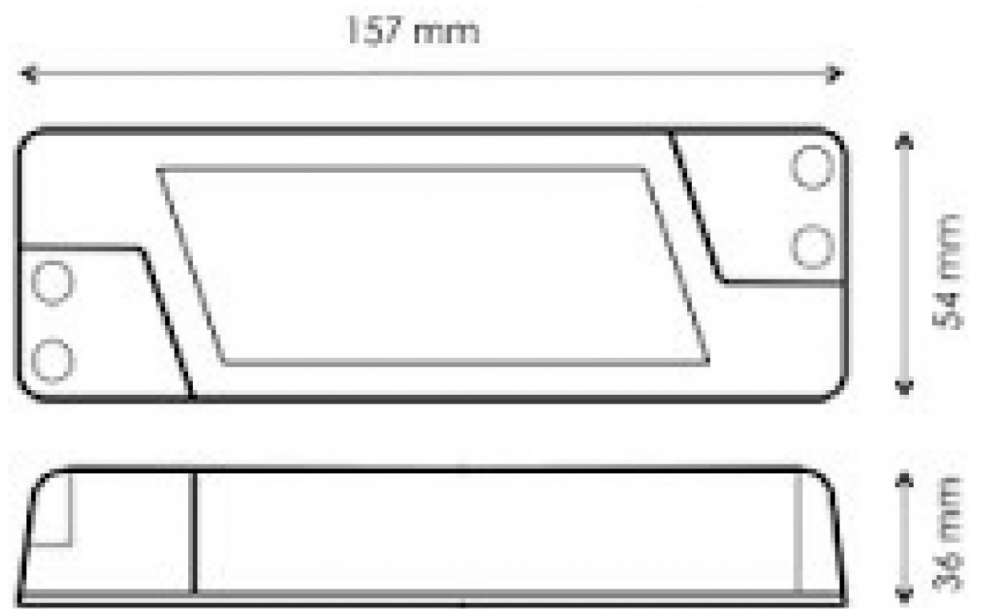

## SPECIFICATIONS

<b>Général : Usage</b>	Architectural, Commercial
<b>Général : Dimensions (cm)</b>	15,7 x 5,4 x 3,6 cm
<b>Général : Poids (kg)</b>	0.25
<b>Général : Alimentation</b>	24Vdc
<b>Général : Etiquette "énergie"</b>	Non
<b>Général : Consommation d'énergie W</b>	-
<b>Général : Couleur</b>	white
<b>Général : Ecran</b>	none
<b>Général : Fixation</b>	-
<b>Général : IP rating</b>	indoor
<b>Contrôle : programmable</b>	Non
<b>Contrôle : mise à jour du logiciel</b>	Non
<b>Contrôle : canaux dmx maximale</b>	-
<b>Connexion : entrée</b>	-
<b>Connexion : sortie</b>	-
<b>Connexion : XLR 3 broches</b>	Non
<b>Connexion : XLR 5 broches</b>	Non
<b>Connexion : rca</b>	Non
<b>Connexion : jack</b>	Non
<b>Connexion : Power Conn.</b>	Non
<b>Connexion : hdmi</b>	Non
<b>Connexion : midi</b>	Non
<b>Connexion : usb</b>	Non
<b>Connexion : wifi</b>	non
<b>Connexion : bluetooth</b>	Non
<b>Connexion : artnet</b>	Non
<b>Connexion : rdm</b>	Non
<b>Brand</b>	JB SYSTEMS
<b>EANCode</b>	-
<b>Discontinued</b>	Non