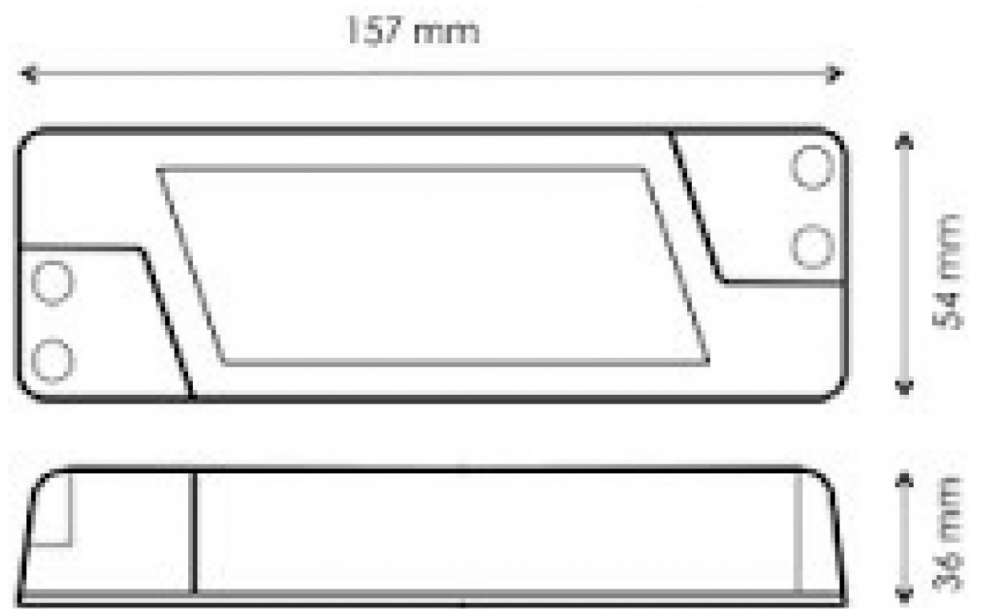

JB SYSTEMS

SPEZIFIKATIONEN

Allgemein : Anwendung	Architectural, Commercial
Allgemein : Abmessung (cm)	15,7 x 5,4 x 3,6 cm
Allgemein : Gewicht (kg)	0.25
Allgemein : Netz/Batterie	24Vdc
Allgemein : Energie-label	Nein
Allgemein : Stromverbrauch W	-
Allgemein : Farbe	white
Allgemein : Schirm	none
Allgemein : Fixierung	-
Allgemein : IP rating	indoor
Kontrolle : programmierbar	Nein
Kontrolle : aktualisierbare software	Nein
Kontrolle : maximale DMX-kanäle	-
Anschluß : eingang	-
Anschluß : ausgang	-
Anschluß : XLR 3-polig	Nein
Anschluß : XLR 5-polig	Nein
Anschluß : rca	Nein
Anschluß : jack	Nein
Anschluß : Power Conn.	Nein
Anschluß : hdmi	Nein
Anschluß : midi	Nein
Anschluß : usb	Nein
Anschluß : wifi	nee
Anschluß : bluetooth	Nein
Anschluß : artnet	Nein
Anschluß : rdm	Nein
Brand	JB SYSTEMS
EANCode	-
Discontinued	Nein