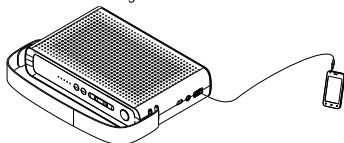

Informationen zum Gebrauch

1. An/ aus
2. Nächster
3. Lautstärke +
4. Lautstärke -
5. Pre
6. Wiedergabe/pause
7. BT-/AUX-Modus
8. AUX-Anzeige
9. Bluetooth-Anzeige
10. Betriebsanzeige

11 12 13

11. Handy aufladen
12. AUX-Eingang
13. Eingang

Anschlussdiagramm

BEDIENUNG

— Tasten und Funktionen;

- ⏻ zum Ein- oder Ausschalten gedrückt halten
- ➡ kurz drücken, um zur nächsten Option zu gelangen
- + kurz drücken, um Lautstärke zu erhöhen
- kurz drücken, um Lautstärke zu reduzieren
- ⏪ kurz drücken, um zur vorherigen Option zu gelangen
- ▶ kurz drücken, um Wiedergabe zu starten/ zu unterbrechen
- ⏻ Modus-Taste für den Wechsel zwischen AUX und Bluetooth