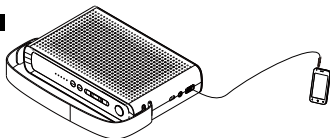

Introduction sur le fonctionnement du produit

1. Marche/Arrêt
2. suivant
3. volume +
4. volume -
5. pré
6. Lecture/Pause
7. Choisir BT/AUX

8. Témoin lumineux AUX
9. Témoin lumineux Bluetooth
10. Témoin d'alimentation

11. Mobile en charge
12. Signal d'entrée AUX
13. Alimentation d'entrée

Connecter diagra

UTILISATION

I. Fonctionnement du bouton ;

- ☰ appuyer longtemps pour marche ou arrêt
- appuyer rapidement pour l'élément suivant
- + appuyer rapidement pour monter le volume
- appuyer rapidement pour baisser le volume
- ⏪ appuyer rapidement pour le dernier élément
- ⏩ appuyer rapidement pour lecture/pause
- M bouton de commutation AUX-Bluetooth