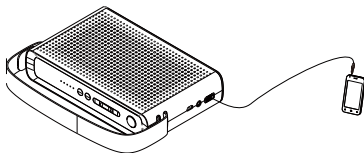

B : en recherche, le témoin bleu clignote rapidement ; quand la connexion est réussie, le témoin bleu clignote doucement

Mode	État	Témoin
Aux	lecture, pause	verte
Bluetooth	attente d'appairage	bleu (clignotement rapide)
	Lecture	bleu (allumée en permanence)
	Pause	bleu (clignotement lent)

Productoverzicht

1. Aan/Uit
2. Volgende
3. volume +
4. Volume -
5. pre
6. start/pauze
7. BT/AUX selectie
8. AUX-indicatielampje
9. Bluetooth-indicatielampje
10. Aan/uit-indicatielampje

11. Mobiele telefoon opladen
12. AUX-signaalingang
13. Voedingsingang

Aansluitdiagram

BEDIENING

— Toetsbediening;

- ⏻ lang indrukken om in of uit te schakelen
- ⏭ kort indrukken voor het volgende onderwerp
- + kort indrukken om het volume te verhogen
- kort indrukken om het volume te verlagen
- ⏮ kort indrukken voor het vorige onderwerp
- ⏸ kort indrukken voor pauze/start
- M wisselen tussen modi AUX-Bluetooth